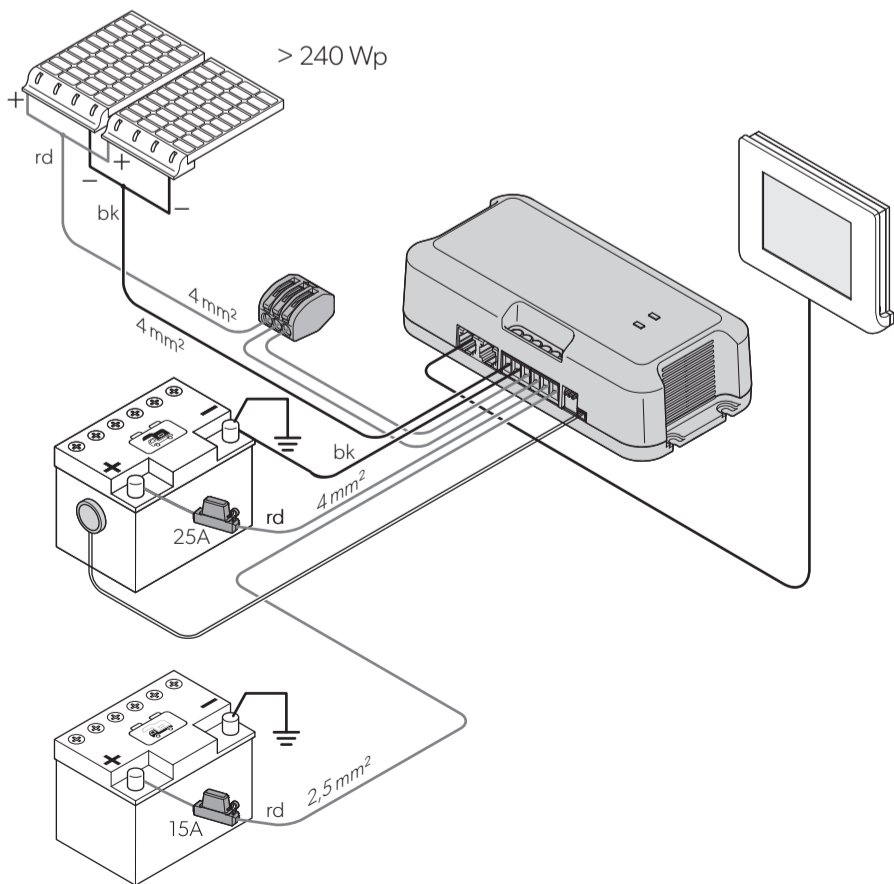

1

2 A SC330

3 B SC330

4 C SC480

5 D SC480

	EN	DE	FR	ES	PT	IT	NL	DA
bk	Black	Schwarz	Noir	Negro	Preto	Nero	Zwart	Sort
rd	Red	Rot	Rouge	Rojo	Vermelho	Rosso	Rood	Rød

	SV	NO	FI	PL	SK	CS	HU	HR
bk	Svart	Svart	Musta	Czarny	Čierna	Černá	Fekete	Crna
rd	Röd	Röd	Punainen	Czerwony	Červená	Červená	Piros	Crvena

	TR	SL	RO	BG	ET	EL	LT	LV
bk	Siyah	Črna	Negru	Черна	Must	Μαύρος	Juoda	Melns
rd	Kırmızı	Rdeč	Roşu	Червен	Punane	Κόκκινος	Raudona	Sarkans

NOTE

FUSE

CONFIGURATION

**GEL** (14.2V)  
U1: 14.2V (90...360 min)  
U2: 13.6V

**LiFePO4** (14.4 V)  
U1: 14.4 V (20...60 min)  
U2: 13.8 V

**PbAc** (14.4 V) or  
**AGM1** (14.4 V)  
U1: 14.4 V (30...240 min)  
U2: 13.6 V

**LiFePO4** (14.2 V)  
U1: 14.2 V (30 min)  
U2: 13.6 V

**AGM2** (14.7 V)  
U1: 14.7 V (30...180 min)  
U2: 13.6 V

**LiFePO4** (14.6 V)  
U1: 14.6 V (20...60 min)  
U2: 13.8 V

**AGM2** (14.7 V)  
U1: 14.7 V (30...180 min)  
U2: 13.6 V  
U3: 15.7 V

**LiFePO4** (14.5 V)  
U1: 14.5 V (30...90 min)

SYSTEM OPERATION CHECK