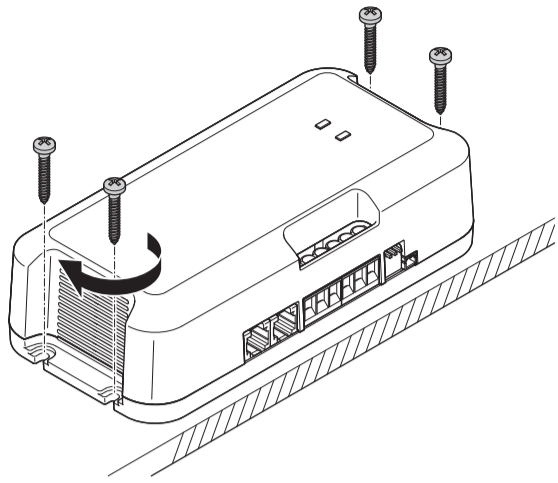

1

2 A SC330

3 B SC330

4 C SC480

5 D SC480

	EN	DE	FR	ES	PT	IT	NL	DA
bk	Black	Schwarz	Noir	Negro	Preto	Nero	Zwart	Sort
rd	Red	Rot	Rouge	Rojo	Vermelho	Rosso	Rood	Rød

	SV	NO	FI	PL	SK	CS	HU	HR
bk	Svart	Svart	Musta	Czarny	Čierna	Černá	Fekete	Crna
rd	Röd	Röd	Punainen	Czerwony	Červená	Červená	Piros	Crvena

	TR	SL	RO	BG	ET	EL	LT	LV
bk	Siyah	Črna	Negru	Черна	Must	Μαύρος	Juoda	Melns
rd	Kırmızı	Rdeč	Roşu	Червен	Punane	Κόκκινος	Raudona	Sarkans