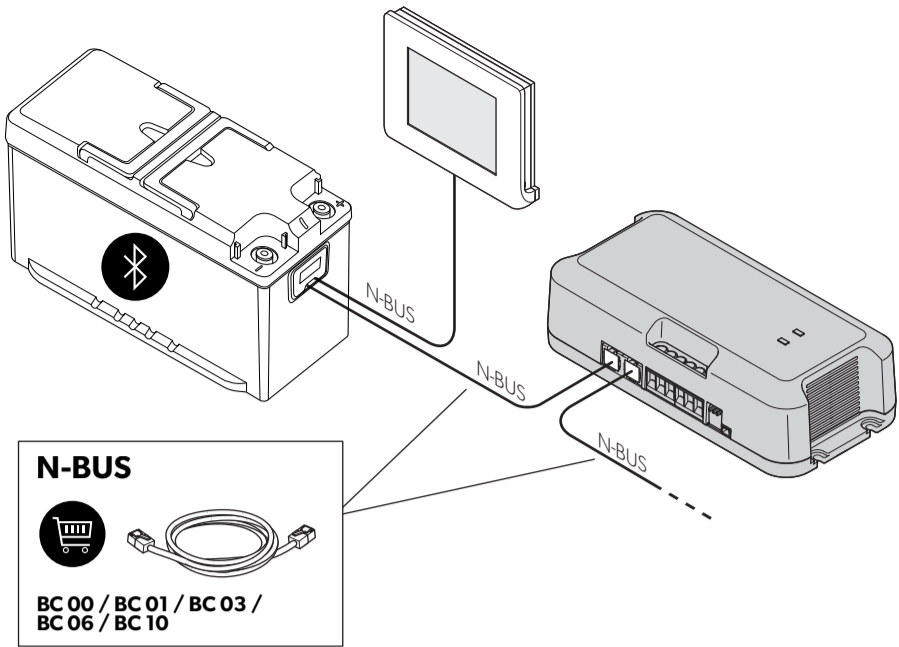

1

2 A SC330

3 B SC330

4 C SC480

5 D SC480

	EN	DE	FR	ES	PT	IT	NL	DA
bk	Black	Schwarz	Noir	Negro	Preto	Nero	Zwart	Sort
rd	Red	Rot	Rouge	Rojo	Vermelho	Rosso	Rood	Rød

	SV	NO	FI	PL	SK	CS	HU	HR
bk	Svart	Svart	Musta	Czarny	Čierna	Černá	Fekete	Crna
rd	Röd	Röd	Punainen	Czerwony	Červená	Červená	Piros	Crvena

	TR	SL	RO	BG	ET	EL	LT	LV
bk	Siyah	Črna	Negru	Черна	Must	Μαύρος	Juoda	Melns
rd	Kırmızı	Rdeč	Roşu	Червен	Punane	Κόκκινος	Raudona	Sarkans

NOTE

FUSE

CONFIGURATION

**GEL** (14.2V)  
U1: 14.2V (90...360 min)  
U2: 13.6V