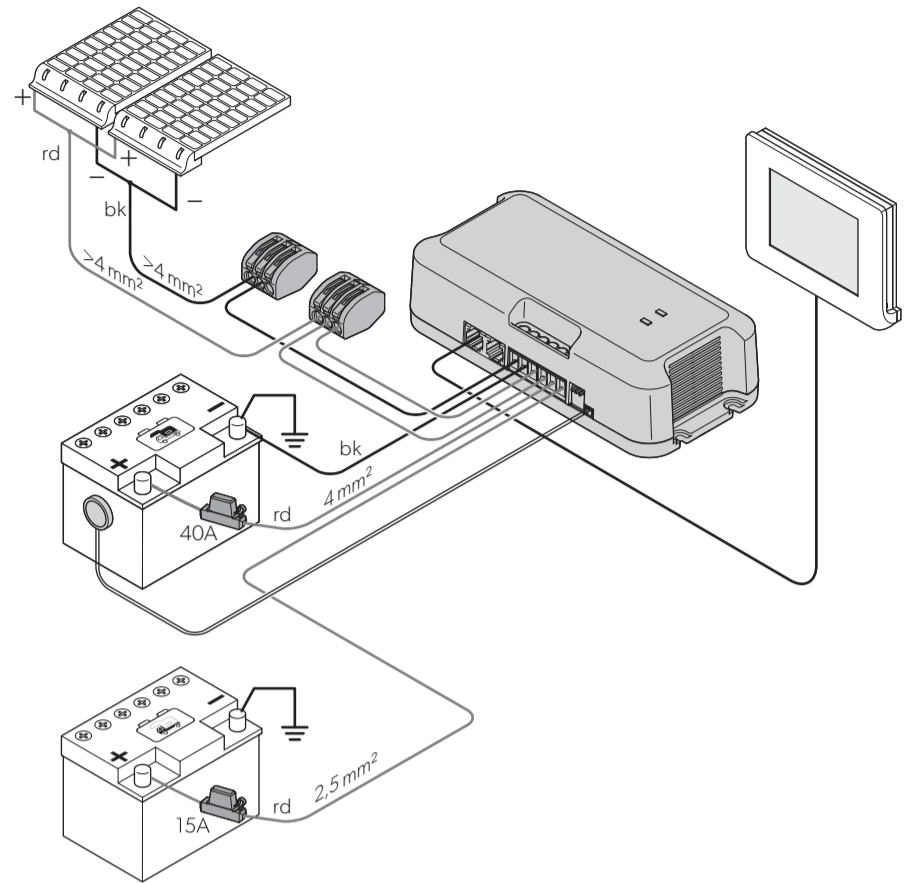

1

2 A SC330

3 B SC330

4 C SC480

5 D SC480

	EN	DE	FR	ES	PT	IT	NL	DA
bk	Black	Schwarz	Noir	Negro	Preto	Nero	Zwart	Sort
rd	Red	Rot	Rouge	Rojo	Vermelho	Rosso	Rood	Rød

	SV	NO	FI	PL	SK	CS	HU	HR
bk	Svart	Svart	Musta	Czarny	Čierna	Černá	Fekete	Crna
rd	Röd	Röd	Punainen	Czerwony	Červená	Červená	Piros	Crvena

	TR	SL	RO	BG	ET	EL	LT	LV
bk	Siyah	Črna	Negru	Черна	Must	Μαύρος	Juoda	Melns
rd	Kırmızı	Rdeč	Roşu	Червен	Punane	Κόκκινος	Raudona	Sarkans

NOTE

FUSE

CONFIGURATION

**GEL** (14.2V)  
U1: 14.2V (90...360 min)  
U2: 13.6V

**LiFePO4** (14.4 V)  
U1: 14.4 V (20...60 min)  
U2: 13.8 V

**PbAc** (14.4 V) or  
**AGM1** (14.4 V)  
U1: 14.4 V (30...240 min)  
U2: 13.6 V

**LiFePO4** (14.2 V)  
U1: 14.2 V (30 min)  
U2: 13.6 V

**AGM2** (14.7 V)  
U1: 14.7 V (30...180 min)  
U2: 13.6 V

**LiFePO4** (14.6 V)  
U1: 14.6 V (20...60 min)  
U2: 13.8 V

**AGM2** (14.7 V)  
U1: 14.7 V (30...180 min)  
U2: 13.6 V  
U3: 15.7 V

**LiFePO4** (14.5 V)  
U1: 14.5 V (30...90 min)

SYSTEM OPERATION CHECK