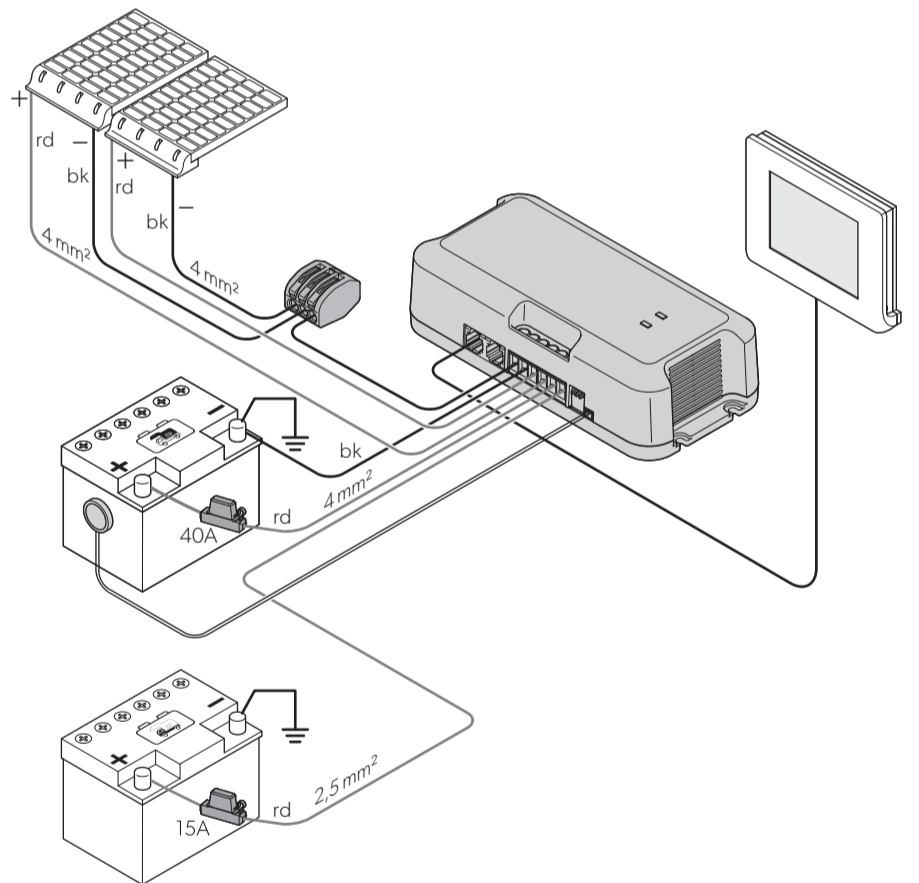

1

2 A SC330

3 B SC330

4 C SC480

5 D SC480

	EN	DE	FR	ES	PT	IT	NL	DA
bk	Black	Schwarz	Noir	Negro	Preto	Nero	Zwart	Sort
rd	Red	Rot	Rouge	Rojo	Vermelho	Rosso	Rood	Rød

	SV	NO	FI	PL	SK	CS	HU	HR
bk	Svart	Svart	Musta	Czarny	Čierna	Černá	Fekete	Crna
rd	Röd	Röd	Punainen	Czerwony	Červená	Červená	Piros	Crvena

	TR	SL	RO	BG	ET	EL	LT	LV
bk	Siyah	Črna	Negru	Черна	Must	Μαύρος	Juoda	Melns
rd	Kırmızı	Rdeč	Roşu	Червен	Punane	Κόκκινος	Raudona	Sarkans

NOTE

FUSE

CONFIGURATION

**GEL** (14.2V)  
U1: 14.2V (90...360 min)  
U2: 13.6V

**LiFePO4** (14.4 V)  
U1: 14.4 V (20...60 min)  
U2: 13.8 V

**PbAc** (14.4 V) or  
**AGM1** (14.4 V)  
U1: 14.4 V (30...240 min)  
U2: 13.6 V

**LiFePO4** (14.2 V)  
U1: 14.2 V (30 min)  
U2: 13.6 V

**AGM2** (14.7 V)  
U1: 14.7 V (30...180 min)  
U2: 13.6 V

**LiFePO4** (14.6 V)  
U1: 14.6 V (20...60 min)  
U2: 13.8 V

**AGM2** (14.7 V)  
U1: 14.7 V (30...180 min)  
U2: 13.6 V  
U3: 15.7 V

**LiFePO4** (14.5 V)  
U1: 14.5 V (30...90 min)

SYSTEM OPERATION CHECK