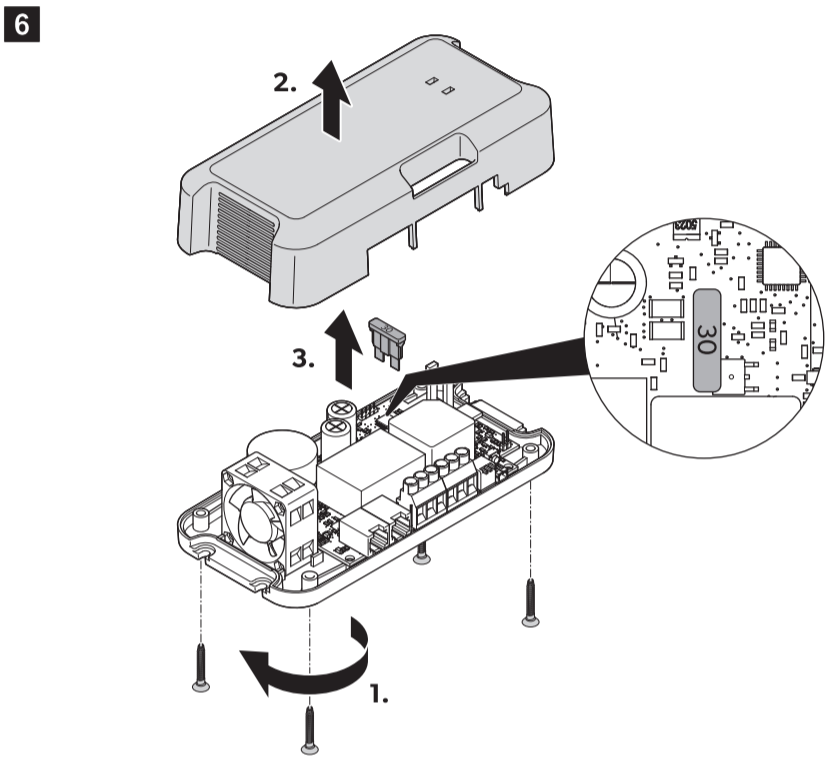

	TR	SL	RO	BG	ET	EL	LT	LV
bk	Siyah	Črna	Negru	Черна	Must	Μαύρος	Juoda	Melns
rd	Kırmızı	Rdeč	Roşu	Червен	Punane	Κόκκινος	Raudona	Sarkans

NOTE

FUSE

CONFIGURATION

**GEL** (14.2V)  
U1: 14.2V (90...360 min)  
U2: 13.6V