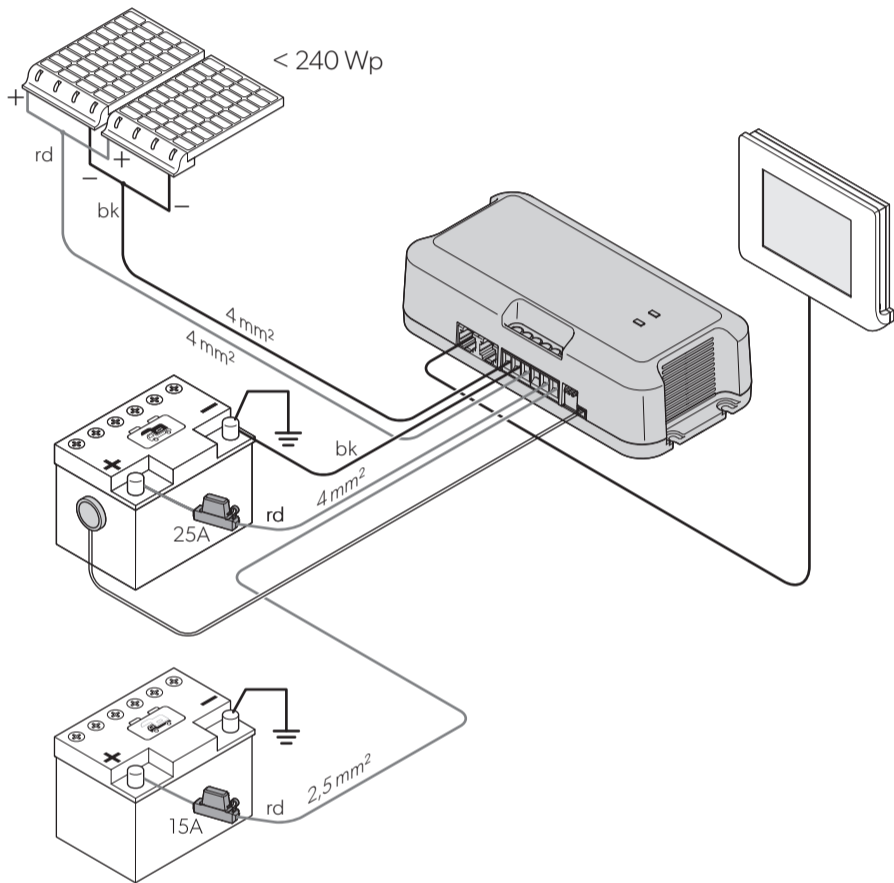

1

2 A SC330

3 B SC330

4 C SC480

5 D SC480

	EN	DE	FR	ES	PT	IT	NL	DA
bk	Black	Schwarz	Noir	Negro	Preto	Nero	Zwart	Sort
rd	Red	Rot	Rouge	Rojo	Vermelho	Rosso	Rood	Rød

	SV	NO	FI	PL	SK	CS	HU	HR
bk	Svart	Svart	Musta	Czarny	Čierna	Černá	Fekete	Crna
rd	Röd	Röd	Punainen	Czerwony	Červená	Červená	Piros	Crvena

	TR	SL	RO	BG	ET	EL	LT	LV
bk	Siyah	Črna	Negru	Черна	Must	Μαύρος	Juoda	Melns
rd	Kırmızı	Rdeč	Roşu	Червен	Punane	Κόκκινος	Raudona	Sarkans

NOTE

FUSE

CONFIGURATION

**GEL** (14.2V)  
U1: 14.2V (90...360 min)  
U2: 13.6V